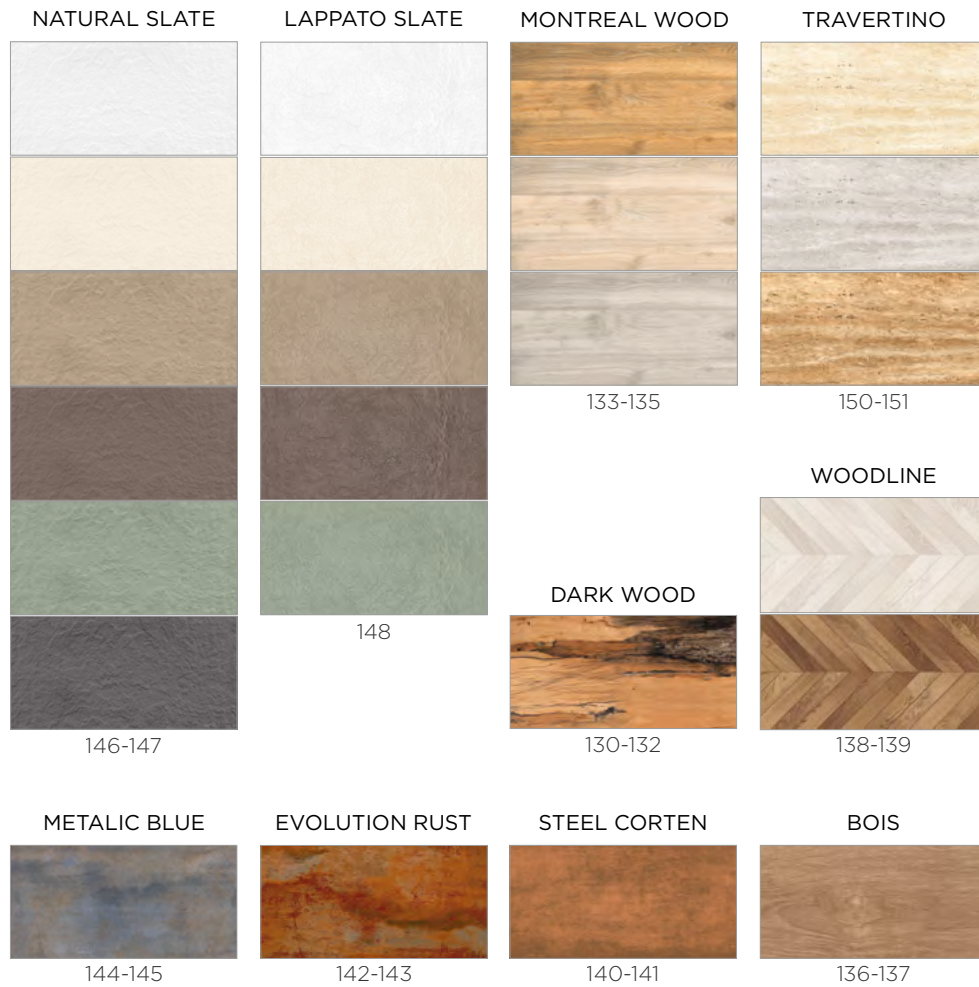

104-105

ONYX ORANGE

106-107

ONYX WAVES

108-109

STROM ONYX

110-111

ONYX BLUE

112-113

ONYX SKY

114-115

BOOKMATCH SERIES

ARTIK WHITE

120-121

ELEGANCE AZUL

122-123

ARIS CALCUTTA

118-119

NORDIC GREY

124-125

RED ART

126-127

NATURAL SERIES

CONCRETE SERIES