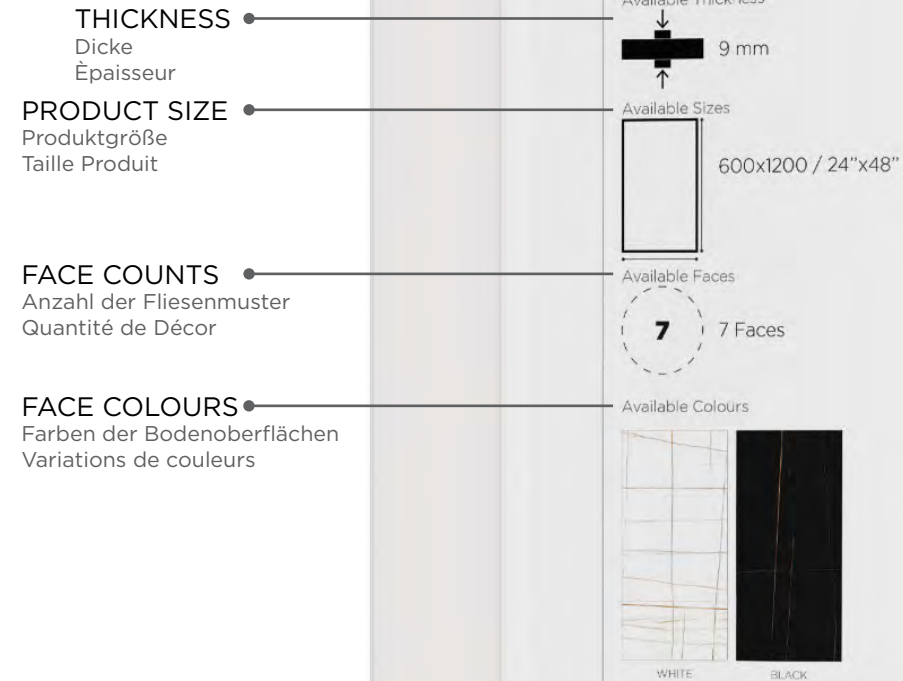

RECTIFIED / Rektifizier / Rectifié	FULL LAPPATO / Hochglanz / Poli
GLAZED / Glasierte / Émaillée	LAPPATO / Glanz / Semi-Poli
UNGLAZED / Unglasierte / Non émaillée	SUGAR EFFECT / Glänzend / Lappato
FULL BODY / Ganzkörper / Corps entier	MATT / Matt / Mate
COLOUR BODY / Farbe Körper / Couleur Corps	METALIC / Metallic / Métallique

TECHNICAL INFORMATION / Technischedetails / Informations Technique

- WALL TILE / Wandfliesen / Pose Murs
- FLOOR TILE / Bodenfliesen / Pose Sol
- WATER ABSORPTION $\leq 0,5\%$ / Wasserhaltigkeit $\leq 0,5\%$ / Taux D'absorption D'eau $\leq 0,5\%$
- BENDING STRENGTH / Biegbarkeit / Résistance à la Torsion
- ANTI SLIP / Rutschfest / Antidérapant

PATTERN VARIATIONS / Mustervariationen / Variations Décor

- The least amount of shade and texture
  *So wenig wie möglich Ton und Muster Veränderung.
  Variation minimum du ton et du décor.*
- Light to moderate shade and texture variation within each carton.
  *Leichte bis mäßige Farbton und Texturvariationen innerhalb jedes Kartons.
  Variation minime et moyenne de texture par paquet.*
- High shade texture variation within each carton.
  *Stark schattierte Texturvariationen in jedem Karton.
  Différence de ton et de texture par paquet.*
- Very high shade and texture variation within each carton.
  *Sehr hohe Schattierungs und Texturvariationen innerhalb jedes Kartons.
  Grande différence de ton et de texture par paquet.*

PRODUCT INFORMATION

Produktdetails
Informations Produit

20

PAGE NO
Seitennummer
Numéro de page